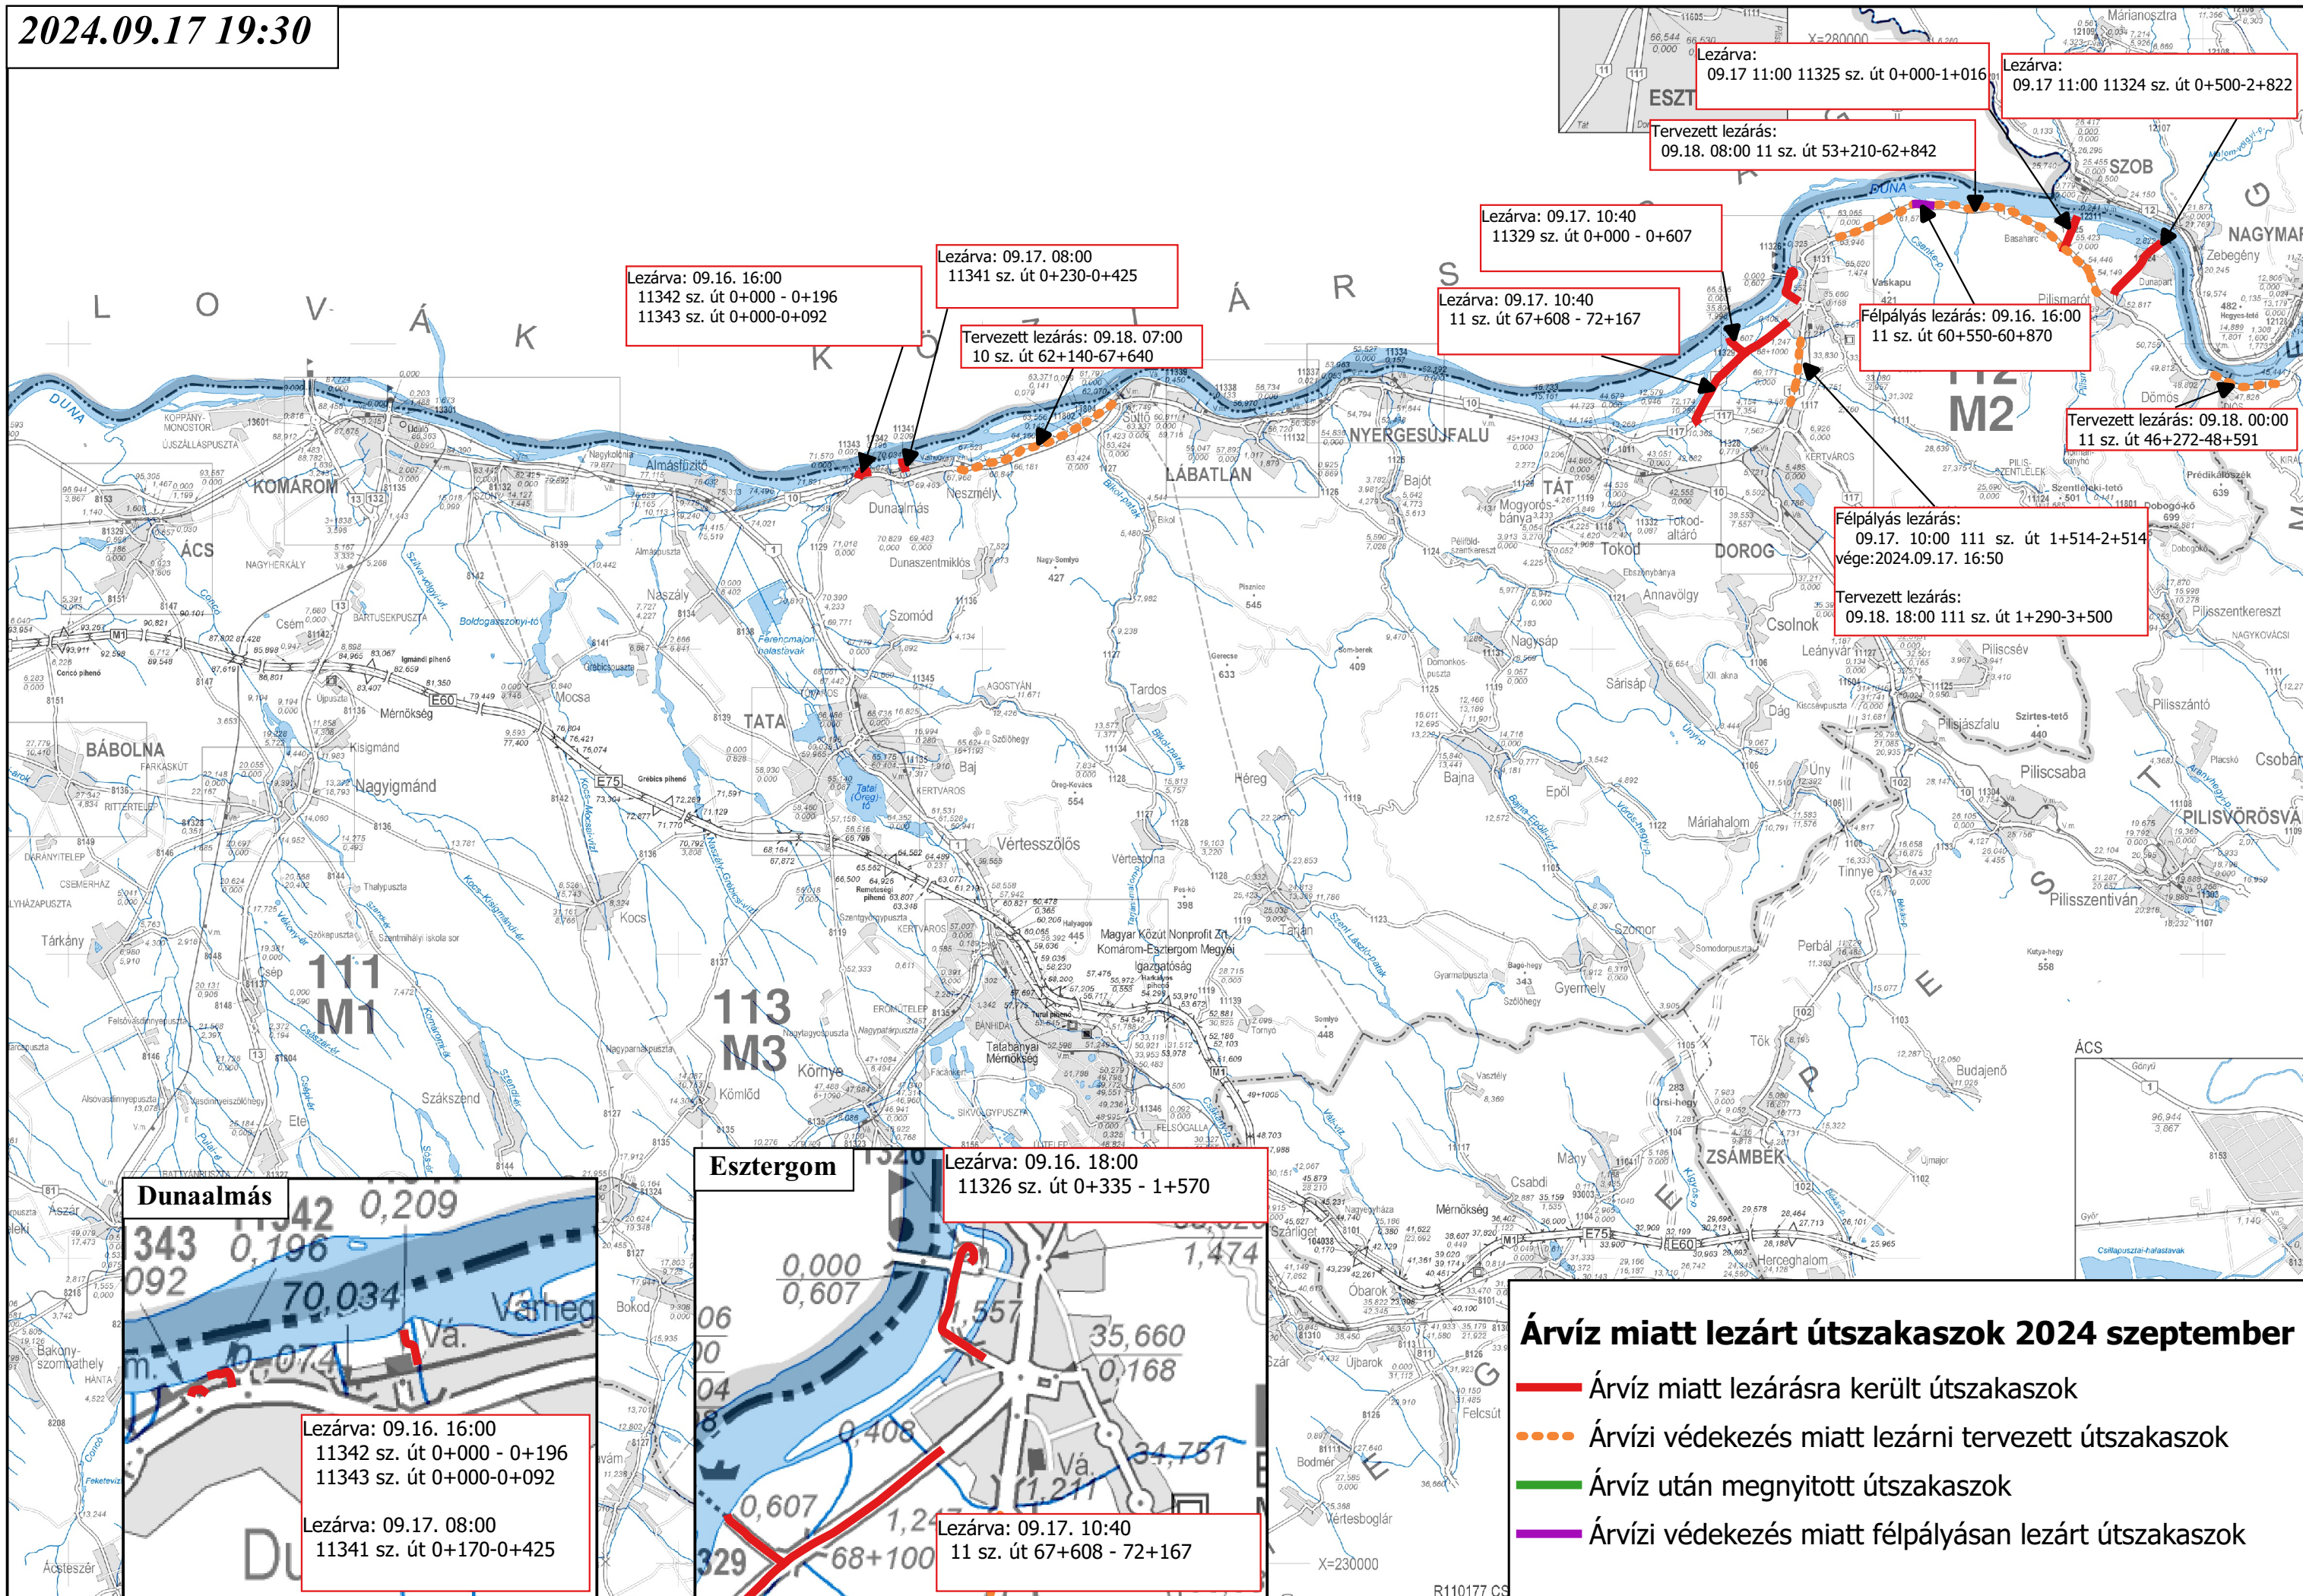

2024.09.17 19:30

**Dunaalmás**

343 0,196  
092 70,034  
0,074

Lezárva: 09.16. 16:00  
11342 sz. út 0+000 - 0+196  
11343 sz. út 0+000-0+092

Lezárva: 09.17. 08:00  
11341 sz. út 0+170-0+425

**Esztergom**

0,000 0,607  
0,408 1,211  
0,607 1,211

Lezárva: 09.16. 18:00  
11326 sz. út 0+335 - 1+570

Lezárva: 09.17. 10:40  
11 sz. út 67+608 - 72+167

**Árvíz miatt lezárt útszakaszok 2024 szeptember**

- Árvíz miatt lezárásra került útszakaszok
- Árvízi védekezés miatt lezárni tervezett útszakaszok
- Árvíz után megnyitott útszakaszok
- Árvízi védekezés miatt felpályásan lezárt útszakaszok